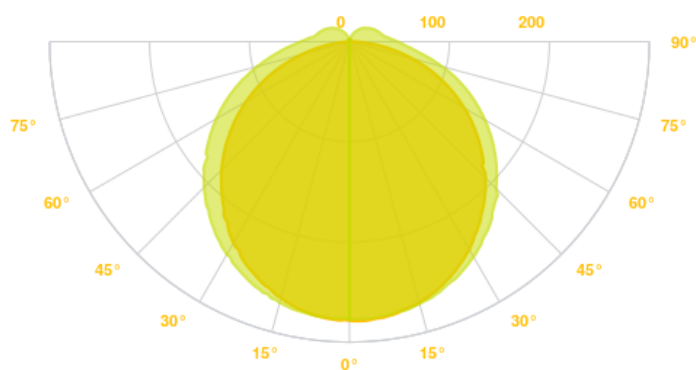

XENYA LED MODUL 150/120

VLASTNOSTI PRODUKTU

Výkon svietidla 25W

Svetelný tok 12000lm

Teplota svetla 4000K

Uhol vyžarovania 120°

Životnosť 90000h

Napájacie napätie 220-240V/50-60Hz

Stmievateľnosť DALI

Materiál METAL

Farba BIELA, RAL: 9003

Záruka 5 rokov

VYŽAROVACIA KRIVKA

XENYA LED MODUL 150/120

DOSTUPNÉ VARIANTY

Interný kód	Výkon	Lumen	Teplota	CRI	IP krytie	Farba	Optika	Ovládanie	Rozmery (cm)
U02210887	25W	12000lm	4000K	>80	IP40	BIELA, RAL: 9003	120°	DALI	D 6,5 x Š 5 x V 144